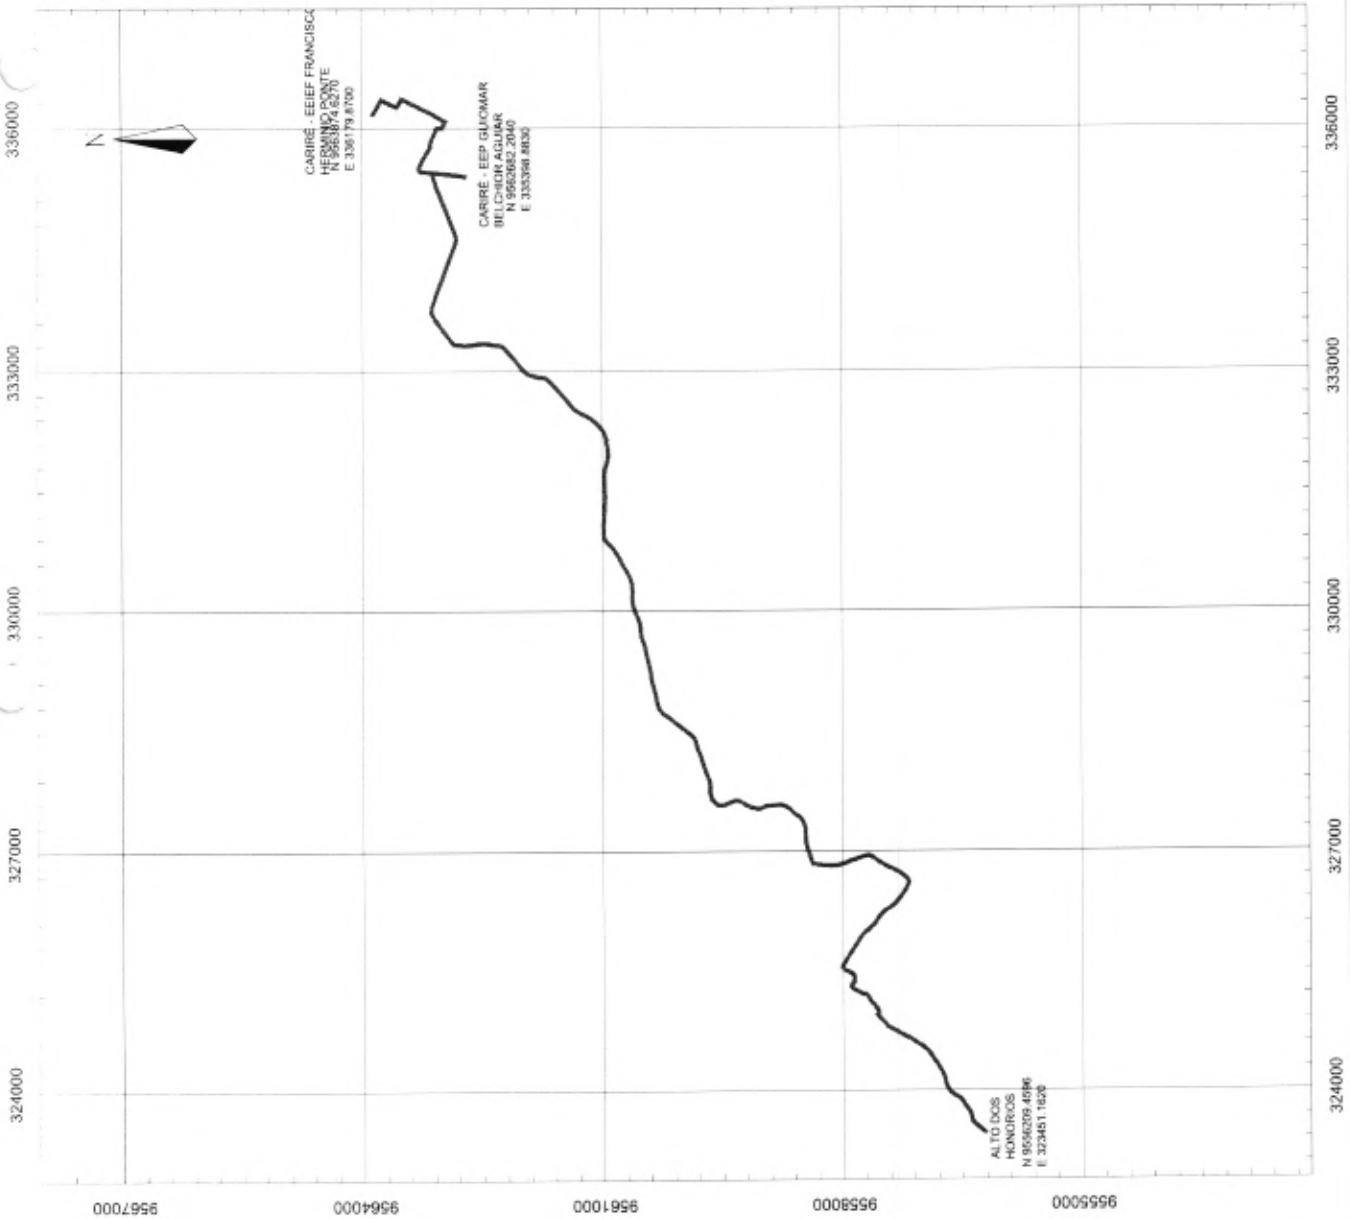

Handwritten signature or initials.