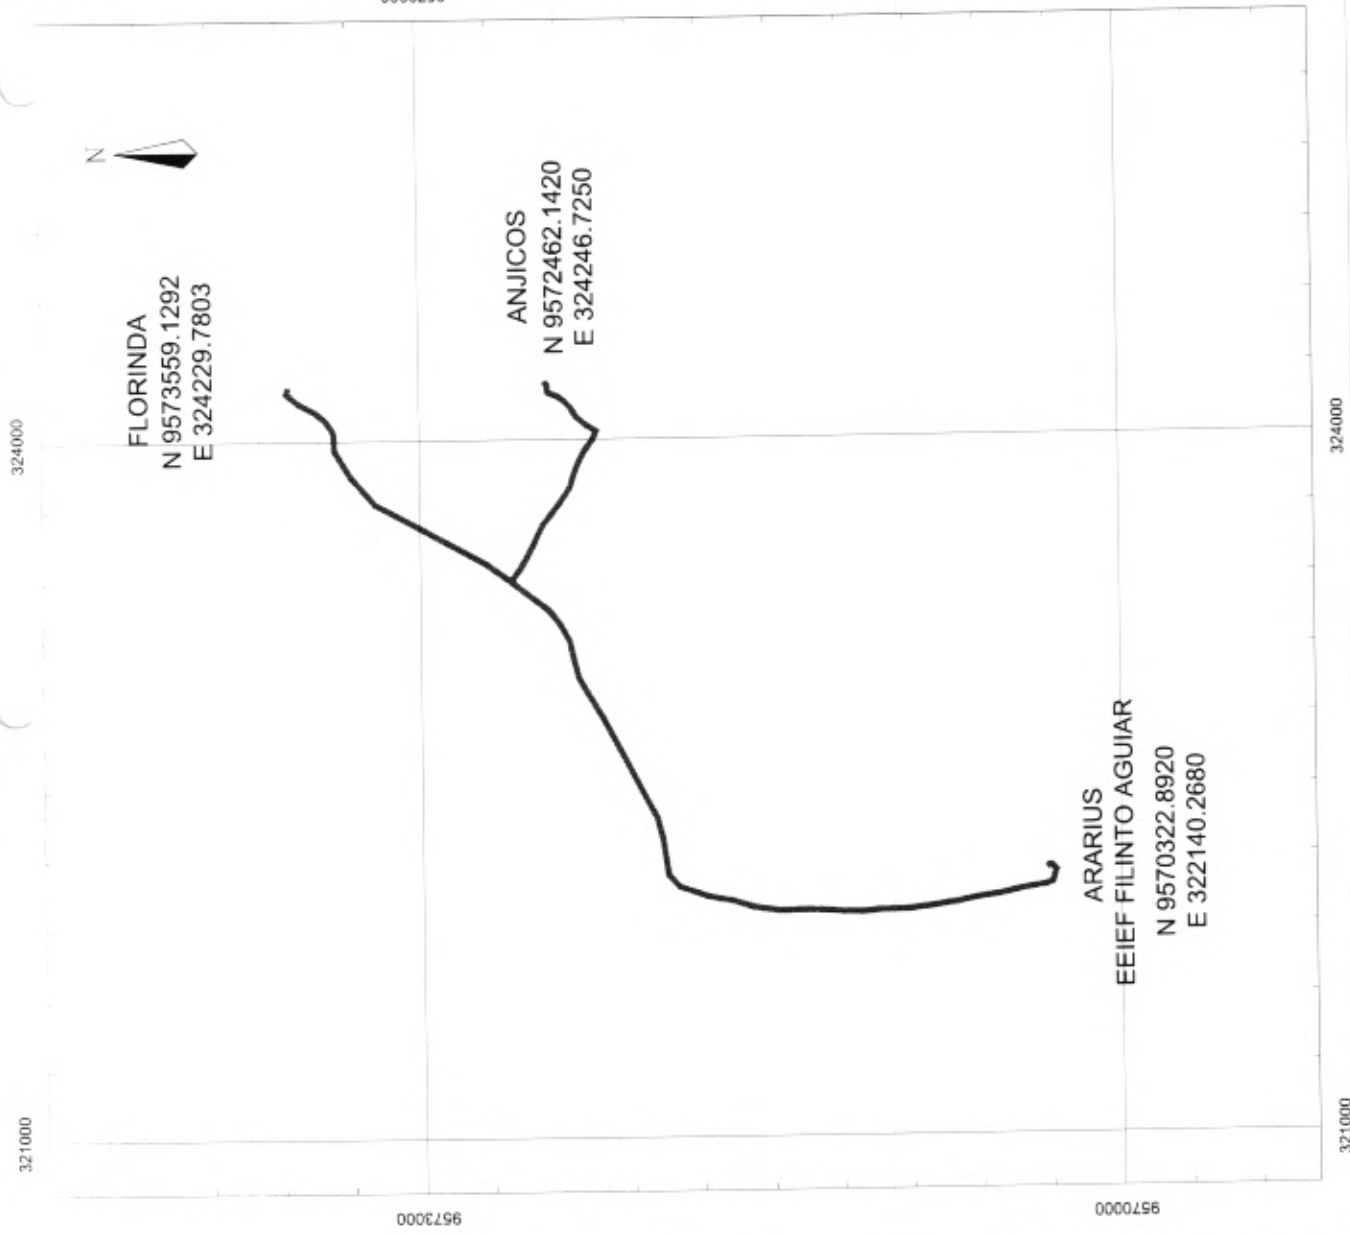

321000

324000

9573000

9573000

9570000

00000

321000

324000

Handwritten signature