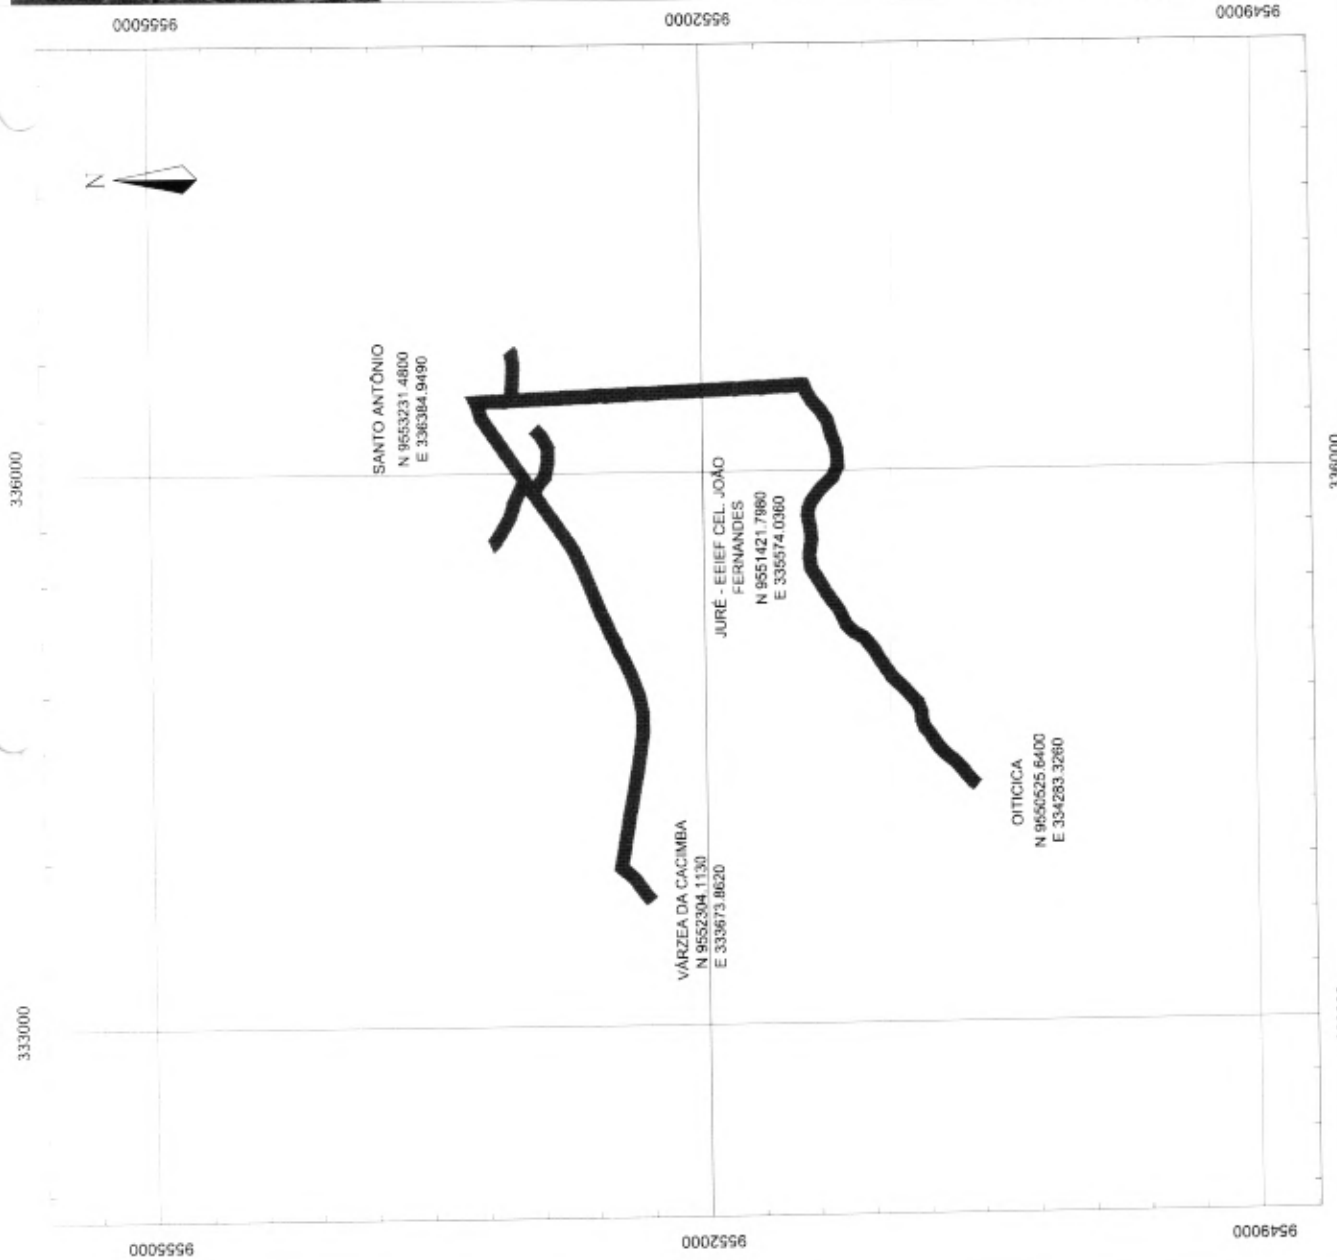

LEGENDA

PERCURSO

PREFEITURA MUNICIPAL DE CARIRÉ  
SECRETARIA DE EDUCAÇÃO

ROTAS ESCOLARES 2018

TURNO: MANHÃ

NOME: ROTA 08

INÍCIO: VÁRZEA DA CACIMBA

FIM: JURÉ

EXTENSÃO: 8,702KM

ITINERÁRIO:

VÁRZEA DA CACIMBA - SANTO ANTÔNIO - JURÉ

ESCALA: ESCALA V ESCALA N

LEVANTAMENTO: Cópia Projeto 08/2008  
Técnicos em Agrimensura: [Assinatura]

PARADA:

08/24

DATA: 05.2018

MAPA DE LOCALIZAÇÃO

Google Earth

0001956

0001956

0009596

0009596

0002200

PERCURSO