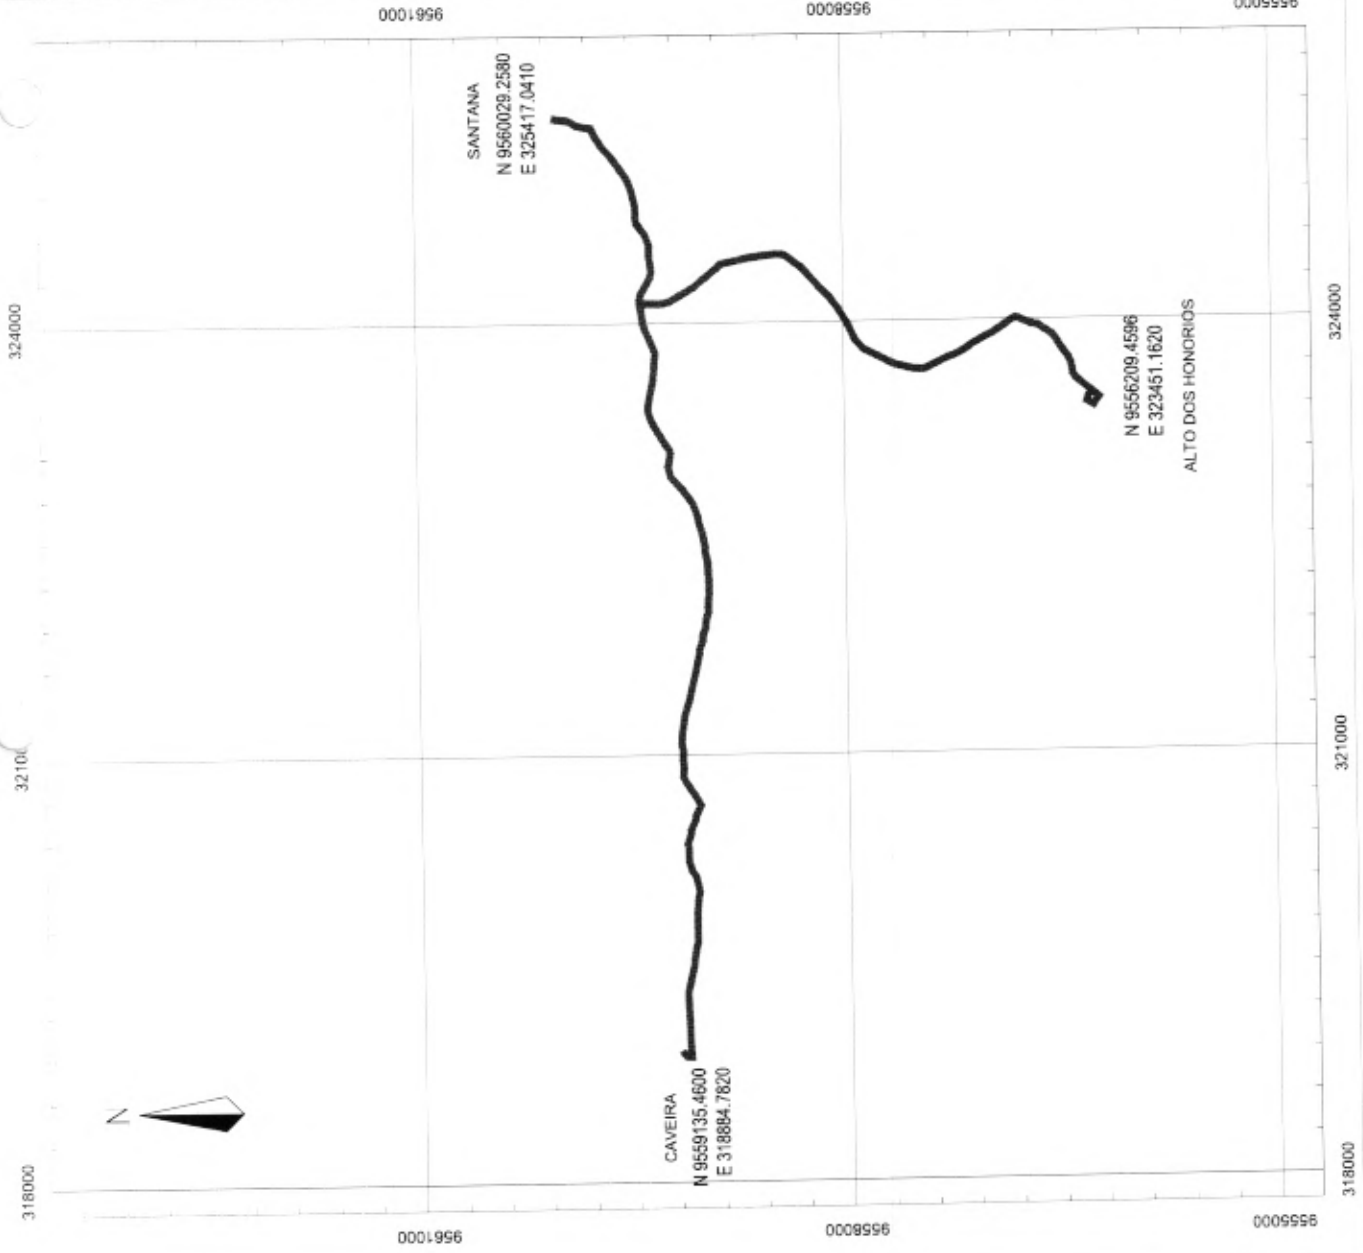

PREFEITURA MUNICIPAL DE CARIRÉ
SECRETARIA DE EDUCAÇÃO

ROTAS ESCOLARES 2018

TURNO: MANHÃ

NOME: ROTA 19

INÍCIO: CAVEIRA

FIM: ALTO DOS HONÓRIOS - EEIEF LUCAS RODRIGUES DE BRITO

EXTENSÃO: 11,432 KM

ITINERÁRIO:

CAVEIRA, SANTANA E ALTO DOS HONÓRIOS
EEIEF LUCAS RODRIGUES DE BRITO

ESCALA	LEVANTAMENTO	PROJETO	DATA
ESCALA V	ESCALA V	ESCALA V	15/24
ESCALA H	ESCALA H	ESCALA H	05/2018