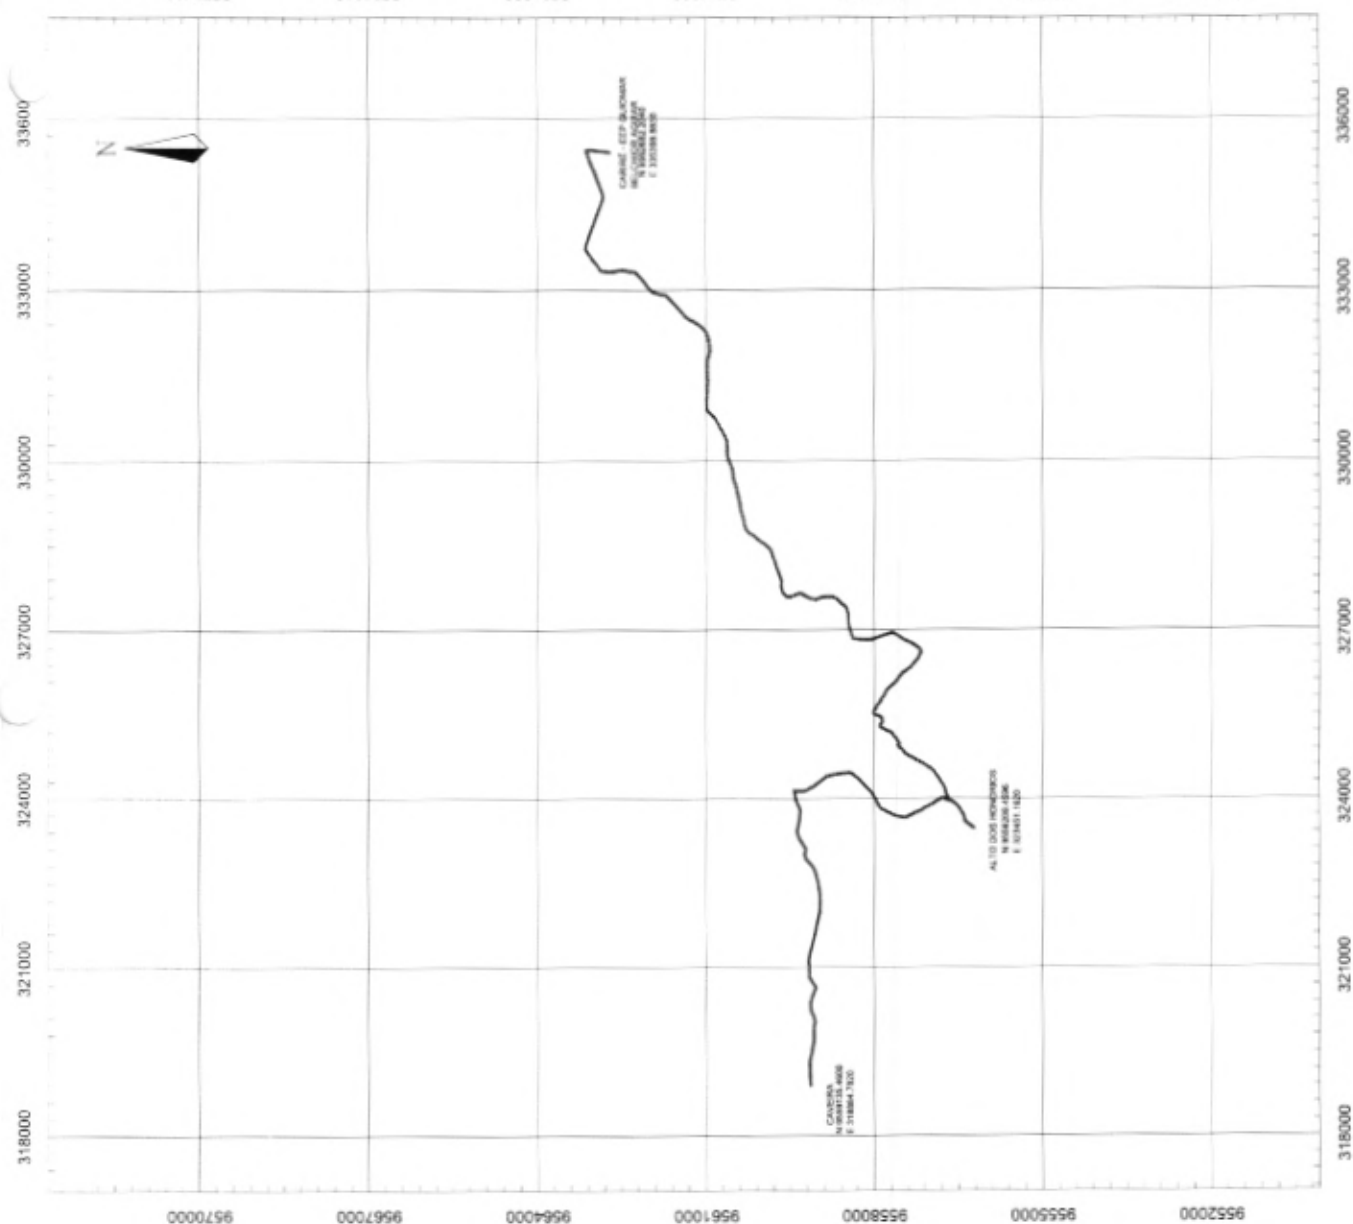

FLORESTA CAVEIRA, SANTANA E ALTO DOS HONÓRIOS  
ELET LUCAS RODRIGUES DE BRITO

ESCALA:	ESCALA N:	ESCALA E:	DATA:
1:50000	1:50000	1:50000	18/24
1:50000	1:50000	1:50000	05/2018

*Handwritten signature*

MAPA DE LOCALIZAÇÃO

Google Earth

LEGENDA

PERCURSO

PREFEITURA MUNICIPAL DE CARIRÉ  
SECRETARIA DE EDUCAÇÃO

ROTAS ESCOLARES 2018

NOME: ROTA 19

INÍCIO: SEDE CARIRÉ

FIM: CAVEIRA

EXTENSÃO: 26,429KM

INTINEIRÁRIO:

SEDE CARIRÉ - RIACHÃO - SANTANA - CAVEIRA - ALTO DOIS HONORIOS

TURNO: TARDE

ESCALA:	ELABORADO:	TRABALHO:	PROFESSOR:	DATA:
ESCALA: 1:50.000	Carla Patrícia	Carla Patrícia		19/24
ESCALA: 1:50.000	Carla Patrícia	Carla Patrícia		05.2018
ESCALA: 1:50.000	Carla Patrícia	Carla Patrícia		