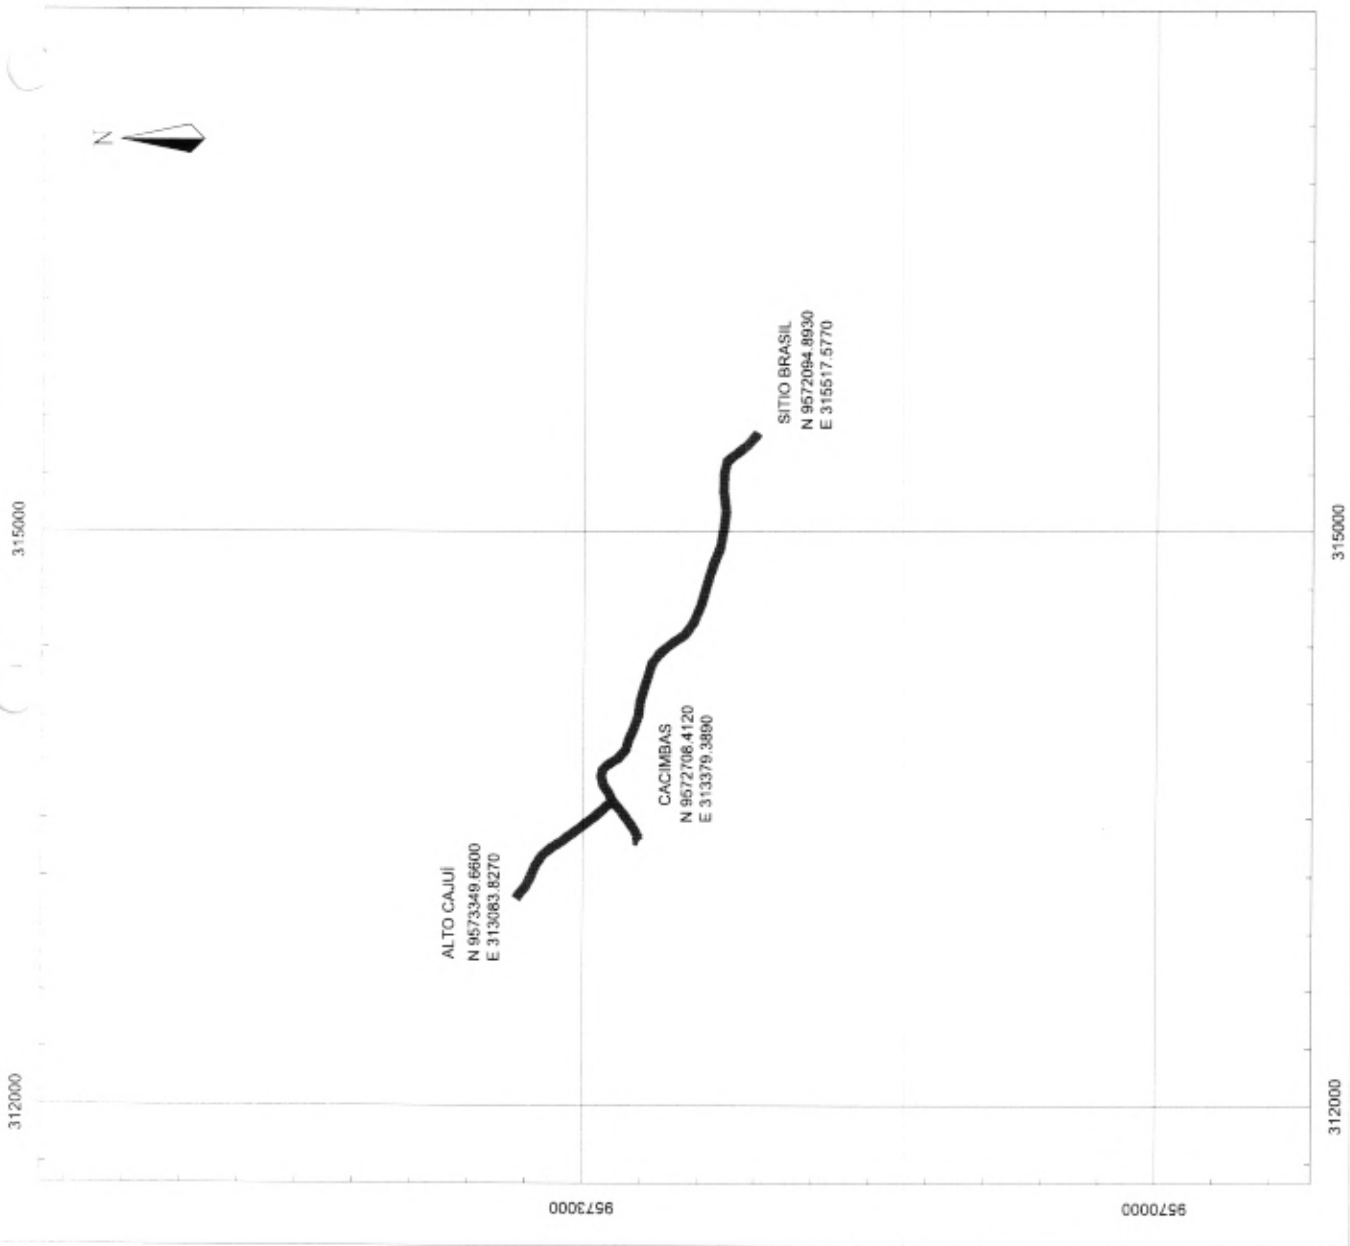

[Handwritten signature]