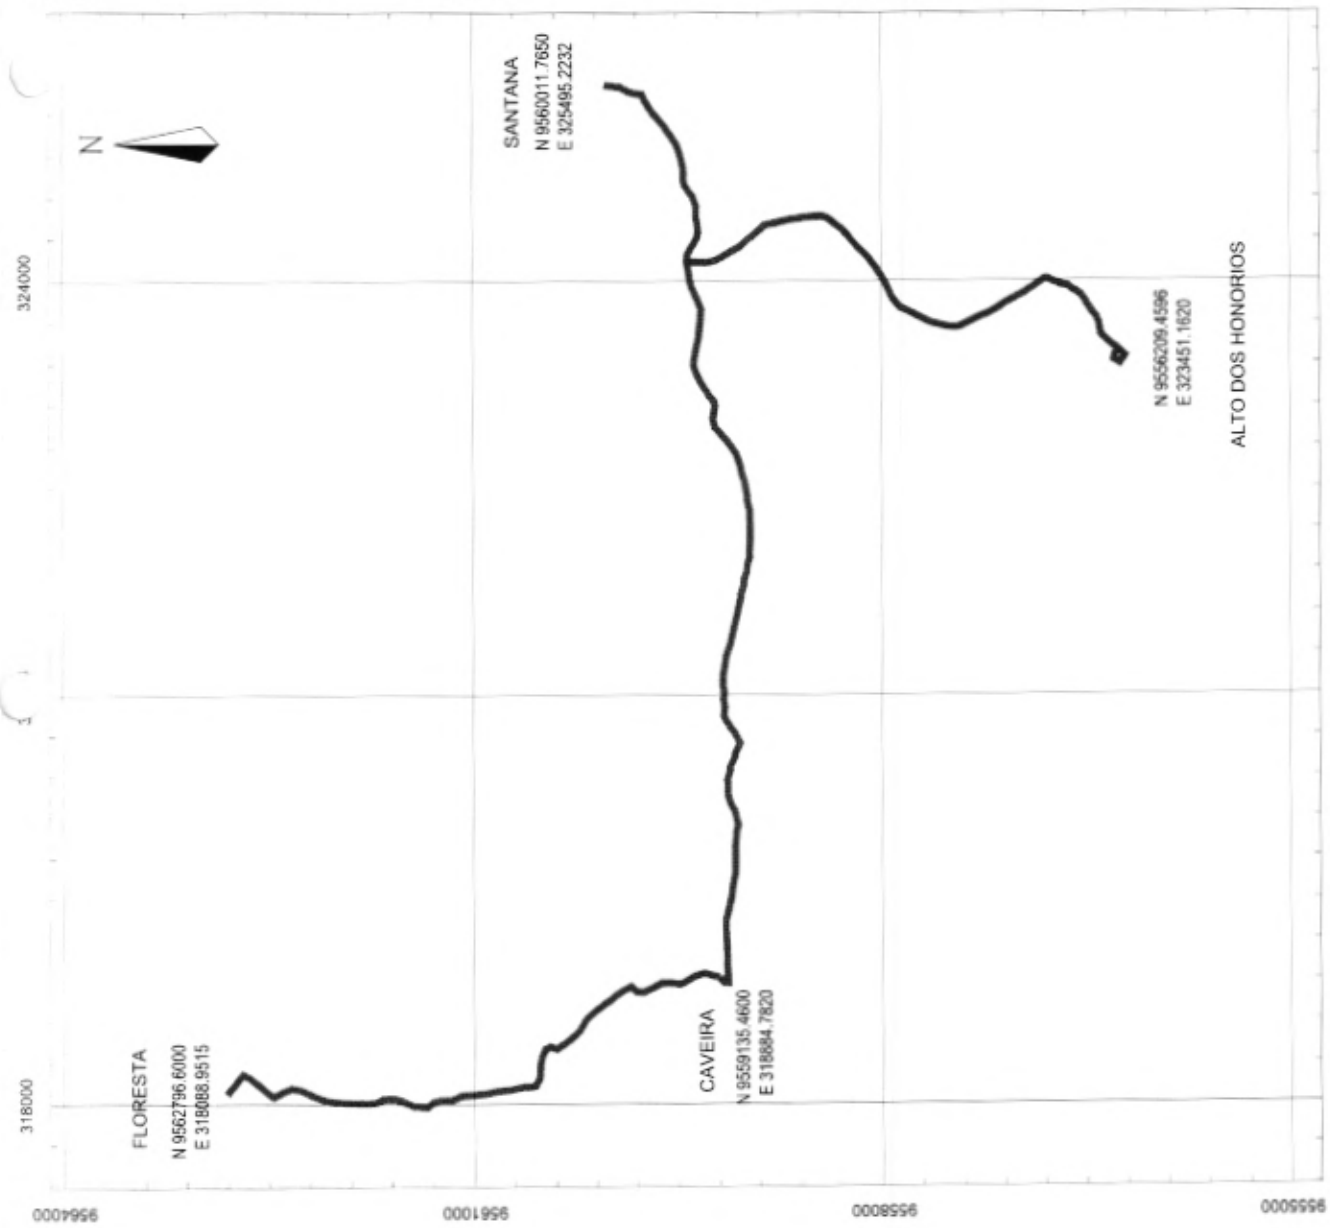

- PERCURSO CAVEIRA A ALTO DOS HONÓRIOS - 9,803 KM
- PERCURSO CAVEIRA A SANTANA - 7,215 KM
- PERCURSO SANTANA A ALTO DOS HONÓRIOS - 5,848 KM
- PERCURSO FLORESTA A CAVEIRA - 4,257 KM

9564000 9561000 9558000 9555000

PREFEITURA MUNICIPAL DE CARIRÉ  
SECRETARIA DE EDUCAÇÃO

ROTAS ESCOLARES 2018

TURNO: MANHÃ

NOME: ROTA 18

INÍCIO: FLORESTA

FIM: ALTO DOS HONÓRIOS

EXTENSÃO: 15,699KM

INTINEÁRIO:

FLORESTA CAVEIRA, SANTANA E ALTO DOS HONÓRIOS  
ELET LUCAS RODRIGUES DE BRITO

ESCALA:	ESCALA N:	ESCALA E:	DATA:
1:50000	1:50000	1:50000	18/24
1:50000	1:50000	1:50000	05/2018

*Handwritten signature*

MAPA DE LOCALIZAÇÃO